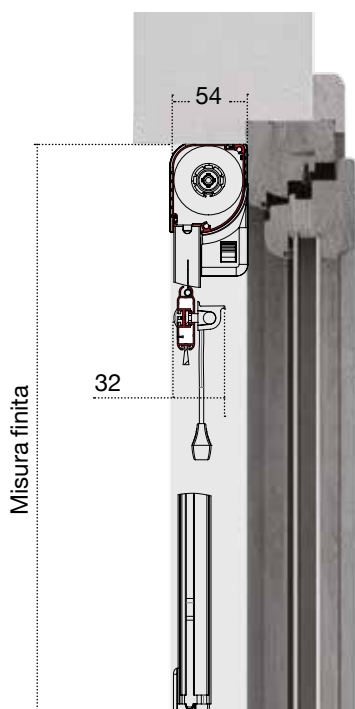

SIGILLA 50

ZANZARIERE - TENDE ZIP

Dura → **NET**™

Sigilla è una zanzariera a molla, con cassonetto da 50 mm a scorrimento verticale, adatta per porte e finestre. Fornita di serie con guide laterali telescopiche e chiusura aggancio cricchetto.

MISURE
CONSIGLIATE (mm)

	L	H
MIN.	420	-
MAX.	1600	2300

DI SERIE

MANIGLIA CON CRICCHETTO

GUIDA TELESCOPICA

SEZ. ORIZZONTALE

OPTIONAL

"ADAGIO" FRENO PER MOLLA