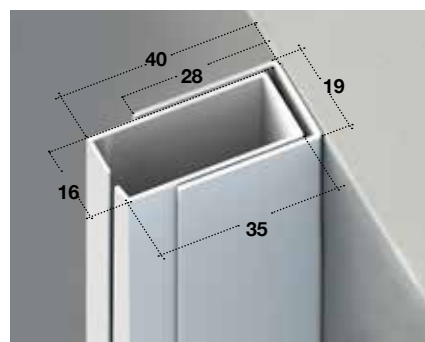

MISURE
CONSIGLIATE (mm)

	L	H
MIN.	420	-
MAX.	1600	2300

DI SERIE

MANIGLIA CON CRICCHETTO

GUIDA TELESCOPICA

SEZ. ORIZZONTALE

OPTIONAL

"ADAGIO" FRENO PER MOLLA