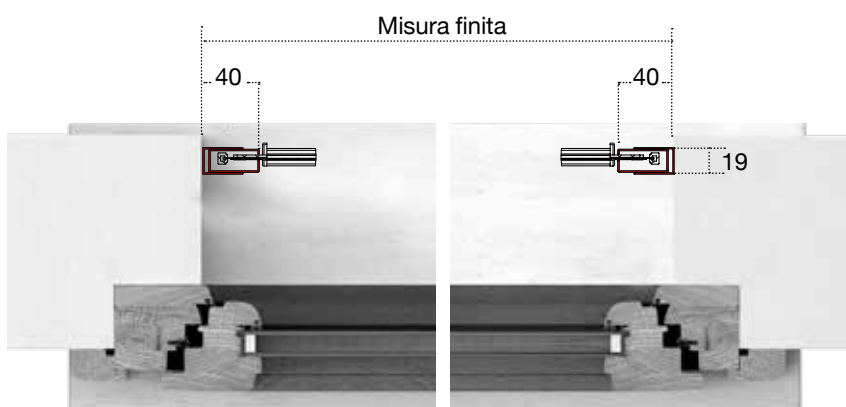

MISURE
CONSIGLIATE (mm)

	L	H
MIN.	420	-
MAX.	1600	2300

DI SERIE

MANIGLIA CON CRICCHETTO

GUIDA TELESCOPICA

SEZ. ORIZZONTALE

OPTIONAL

"ADAGIO" FRENO PER MOLLA

larg. min. 650 min.

RETE DURANET™

LISTINO IVA ESCLUSA

SIGILLA AVV. VERTICALE A MOLLA Minimo di fatturazione: 1,50 mq	€ 72,00 mq
FRENO PER MOLLA "ADAGIO"	+ € 20,00 pz.
RETE DURANET™ (altezza Max. 230 cm.)	+ € 10,00 mq
RETE A FASCE BIANCO - NERA O SUNOX®	+ € 6,00 mq