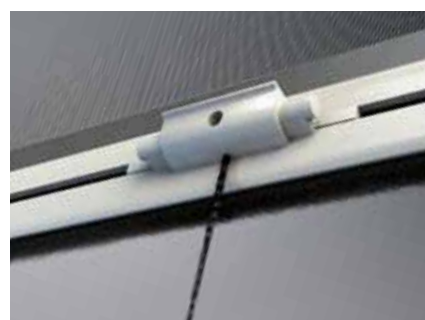

SIGILLA 50

ZANZARIERE - TENDE ZIP

Dura → **NET**™

Sigilla è una zanzariera a molla, con cassonetto da 50 mm a scorrimento verticale, adatta per porte e finestre. Fornita di serie con guide laterali telescopiche e chiusura aggancio cricchetto.

MISURE
CONSIGLIATE (mm)

	L	H
MIN.	420	-
MAX.	1600	2300

DI SERIE

MANIGLIA CON CRICCHETTO

GUIDA TELESCOPICA

SEZ. ORIZZONTALE

OPTIONAL

"ADAGIO" FRENO PER MOLLA