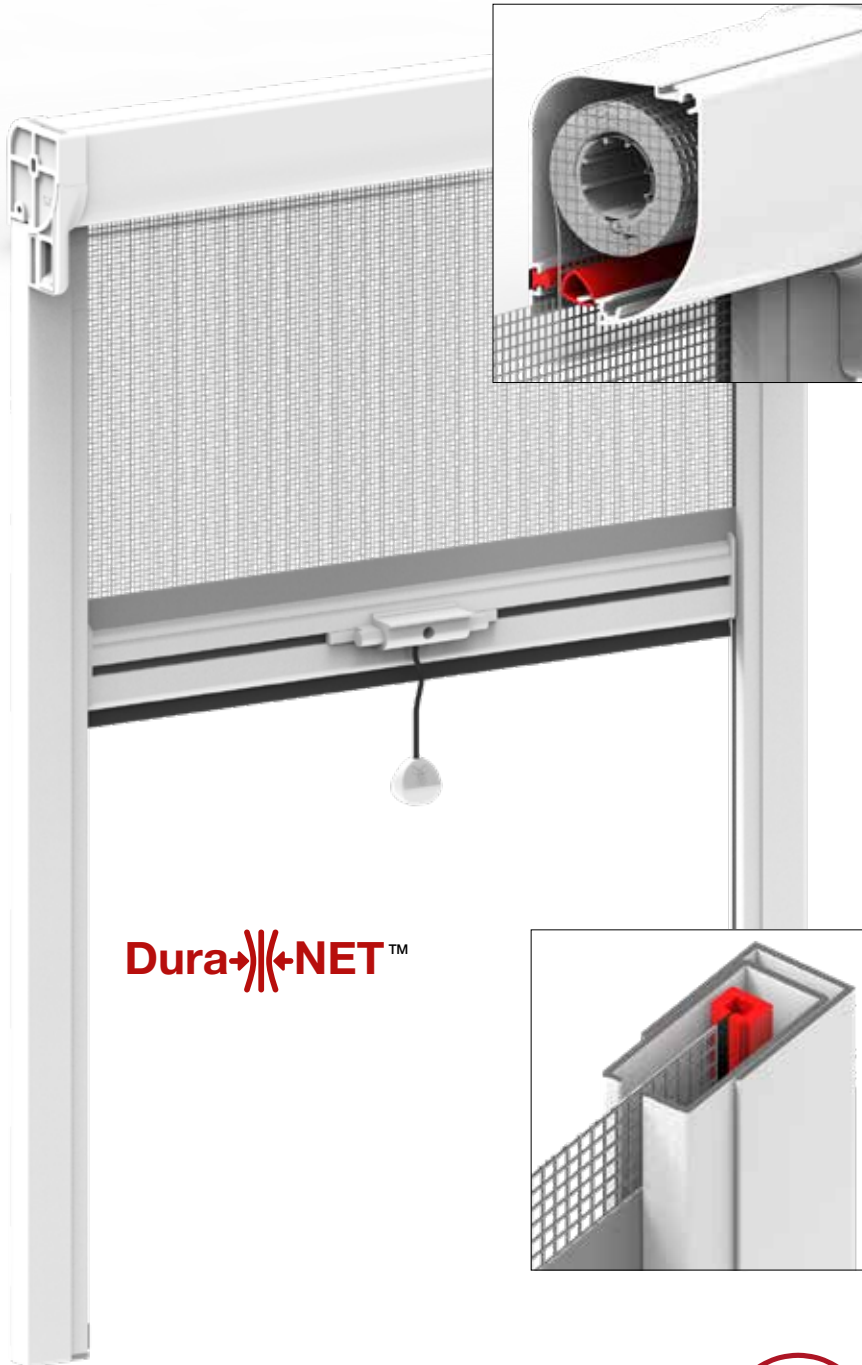

SIGILLA 50

ZANZARIERE - TENDE ZIP

Dura → **NET**™

Sigilla è una zanzariera a molla, con cassonetto da 50 mm a scorrimento verticale, adatta per porte e finestre. Fornita di serie con guide laterali telescopiche e chiusura aggancio cricchetto.

OPTIONAL:

- freno per molla "adagio"
- rete a fasce bianco - nera o Sunox®
- rete duranet™

Le dimensioni della Sigilla devono essere trasmesse in mm indicando base x altezza, specificando se trattasi di misura finita o luce.

✓ **MISURA FINITA:** la zanzariera verrà fornita con le stesse misure ordinate.

✓ **MISURA LUCE (SPECIFICARE):** la zanzariera verrà fornita 3 mm in meno sul lato cassonetto.

COLORE ALLUMINIO

RAL standard